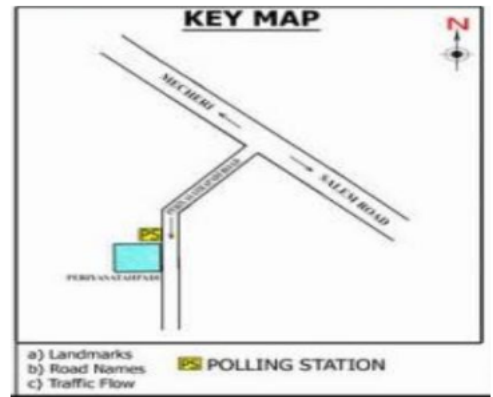

Key MAP View