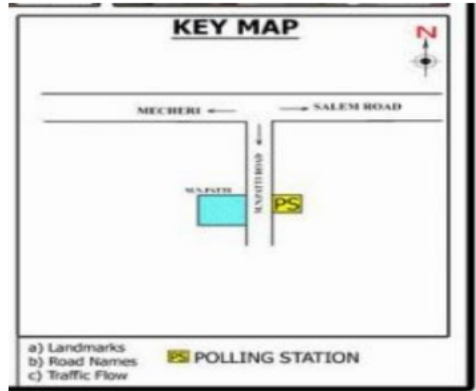

Key MAP View