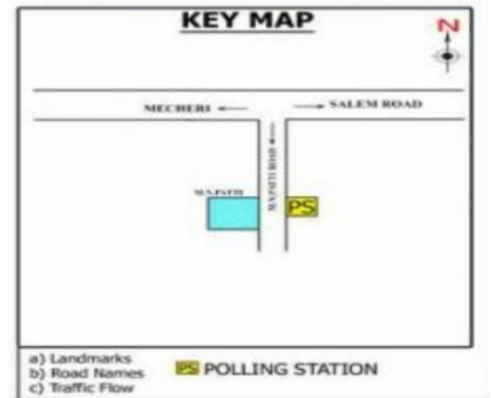

Key MAP View