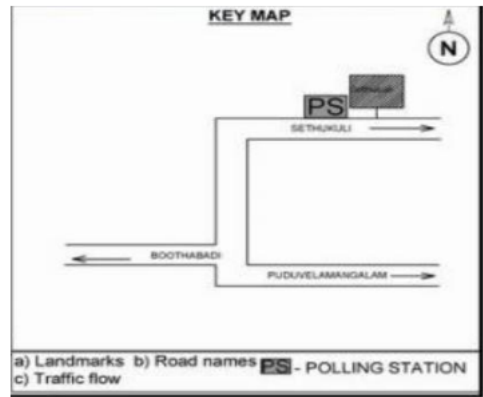

Cad View

Key MAP View