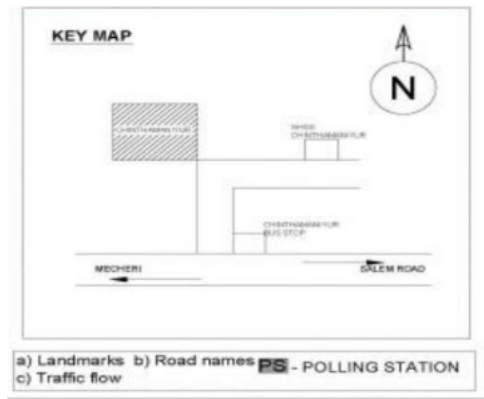

Key MAP View