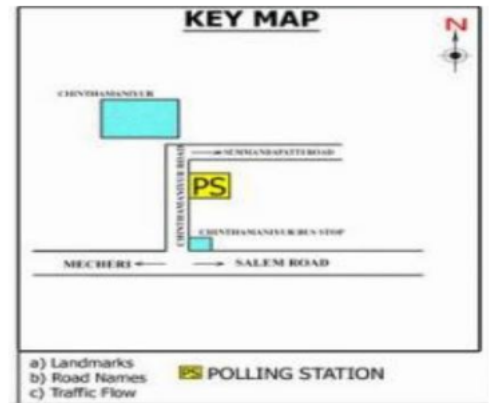

Key MAP View