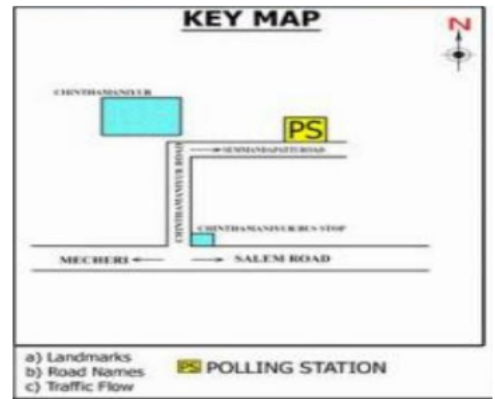

Key MAP View