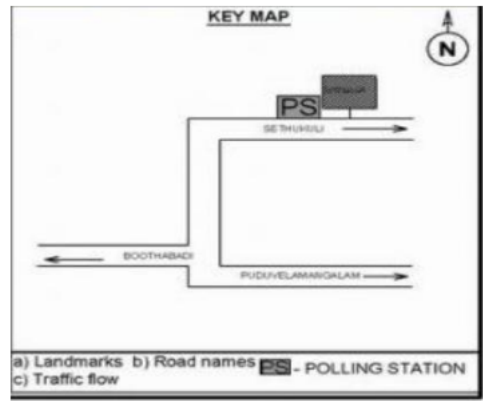

Cad View

Key MAP View