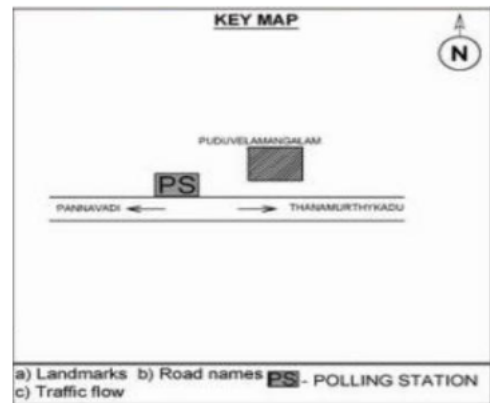

Cad View

Key MAP View