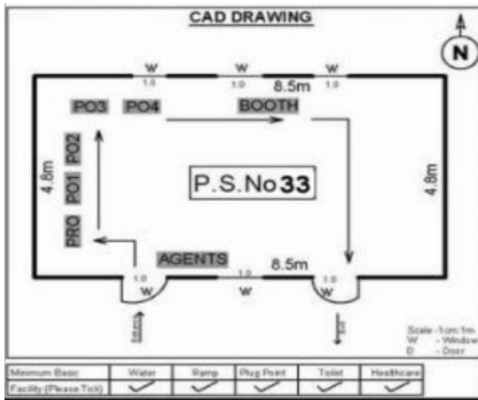

Cad View

Key MAP View