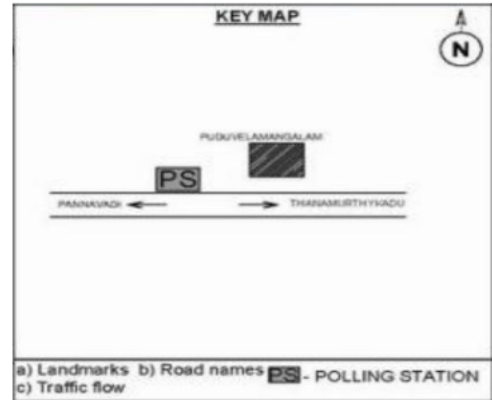

Cad View

Key MAP View