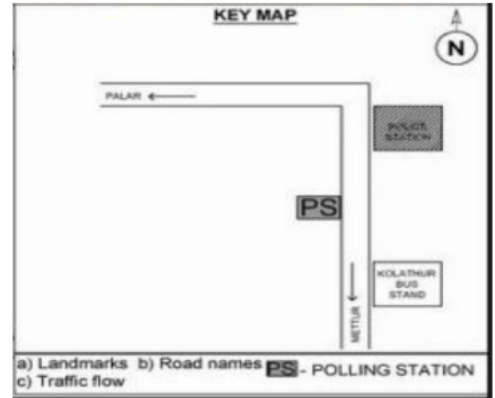

Key MAP View