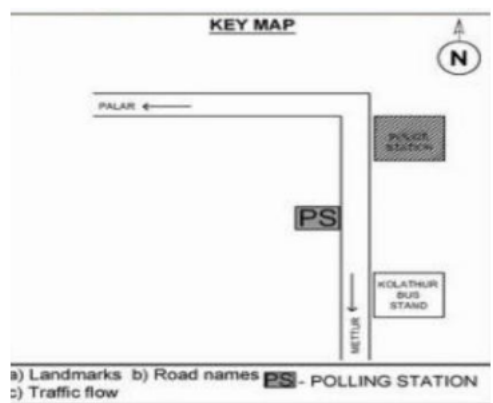

Cad View

Key MAP View