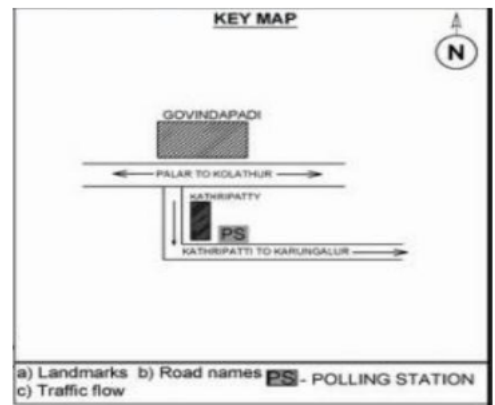

Google Map View

Polling Station Building Front View

Polling Station Front View

Cad View

Key MAP View

சட்டமன்றத் தொகுதியின் எண் மற்றும் பெயர் : 85-மேட்டூர்
பிரிவு எண் மற்றும் பெயர் 1-காவேரிபுரம் (வ.கி) மற்றும் (ஊ), வார்டு 2, கத்திரிப்பட்டி