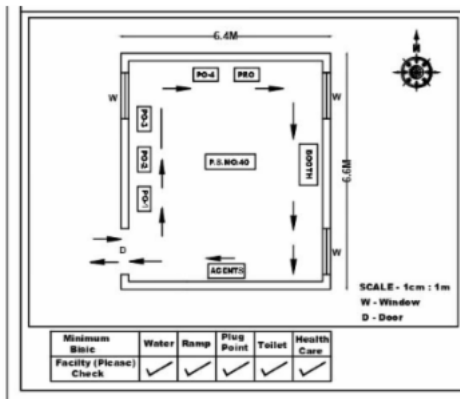

Polling Station Building Front View

Polling Station Front View

Polling Station Side View

Cad View

Key MAP View

1 பெயர் : சசிகுமார் தந்தை பெயர் : செல்வமணி வீட்டு எண் : 1 வயது : 42 பாலினம் : ஆண்	WHJ1183565 Photo is available	2 பெயர் : சந்தோஷ்குமார் தந்தை பெயர் : முருகன் வீட்டு எண் : 1 வயது : 38 பாலினம் : ஆண்	FNQ3791746 Photo is available	3 பெயர் : கவ்யா சதாசிவம் தந்தை பெயர் : சதாசிவம் வீட்டு எண் : 1-6-2 வயது : 24 பாலினம் : பெண்	WHJ2162790 Photo is available
4 பெயர் : ரகுபர்தீப தந்தை பெயர் : சதாசிவம் வீட்டு எண் : 1/6-2-20N2, வயது : 34 பாலினம் : ஆண்	WHJ0386367 Photo is available	5 பெயர் : சசிகலா கணவர் பெயர் : சரவணன் வீட்டு எண் : 1-20 வயது : 56 பாலினம் : பெண்	WHJ1496793 Photo is available	6 பெயர் : பழனிசாமி தந்தை பெயர் : ராஜீ வீட்டு எண் : 1-30 வயது : 58 பாலினம் : ஆண்	FNQ2792513 Photo is available
7 பெயர் : கண்ணப்பன் தந்தை பெயர் : கிருஷ்ணசாமி வீட்டு எண் : 1-37 வயது : 70 பாலினம் : ஆண்	WHJ1496819 Photo is available	8 பெயர் : விஜயகுமாரி தந்தை பெயர் : கண்ணப்பன் வீட்டு எண் : 1-37 வயது : 63 பாலினம் : பெண்	FNQ2788891 Photo is available	9 பெயர் : அப்புனூரெட்டியார் தந்தை பெயர் : குப்புசாமிரெட்டியார் வீட்டு எண் : 1-39 வயது : 99 பாலினம் : ஆண்	WHJ1496827 Photo is available
10 பெயர் : நாகம்மாள் கணவர் பெயர் : அப்புனூரெட்டியார் வீட்டு எண் : 1-39 வயது : 87 பாலினம் : பெண்	WHJ1496835 Photo is available	11 பெயர் : செல்வராஜ் தந்தை பெயர் : அப்புனூரெட்டியார் வீட்டு எண் : 1-40 வயது : 68 பாலினம் : ஆண்	WHJ1496843 Photo is available	12 பெயர் : முத்துலட்சுமி கணவர் பெயர் : செல்வராஜ் வீட்டு எண் : 1-40 வயது : 59 பாலினம் : பெண்	WHJ1496850 Photo is available
13 பெயர் : கோவிந்தராசு தந்தை பெயர் : குஞ்சிரெட்டி வீட்டு எண் : 1-41 வயது : 65 பாலினம் : ஆண்	WHJ1496884 Photo is available	14 பெயர் : சகுந்தலா கணவர் பெயர் : கோவிந்தராசு வீட்டு எண் : 1-41 வயது : 60 பாலினம் : பெண்	WHJ1496892 Photo is available	15 பெயர் : சுசீலா கணவர் பெயர் : திருப்பதிரெட்டி வீட்டு எண் : 1-42 வயது : 76 பாலினம் : பெண்	FNQ1242593 Photo is available
16 பெயர் : லட்சுமிநாராயணன் தந்தை பெயர் : திருப்பதிரெட்டி வீட்டு எண் : 1-42 வயது : 34 பாலினம் : ஆண்	WHJ1496900 Photo is available	17 பெயர் : வெங்கடேஸ்வரன் தந்தை பெயர் : சின்னசாமி வீட்டு எண் : 1-44 வயது : 53 பாலினம் : ஆண்	WHJ1496918 Photo is available	18 பெயர் : புட்டாரெட்டி தந்தை பெயர் : ராமசாமிரெட்டி வீட்டு எண் : 1-47 வயது : 94 பாலினம் : ஆண்	WHJ1496926 Photo is available
19 பெயர் : ராஜம்மாள் கணவர் பெயர் : புட்டாரெட்டி வீட்டு எண் : 1-47 வயது : 78 பாலினம் : பெண்	WHJ1496934 Photo is available	20 பெயர் : அனுசுயா இதரர் பெயர் : அணுராதா வீட்டு எண் : 2-27 வயது : 41 பாலினம் : பெண்	WHJ0010678 Photo is available	21 பெயர் : மது மிதா தந்தை பெயர் : மாரி கண்ணன் மாரி கண்ணன் வீட்டு எண் : 3-2-2 அனந்த ராஜ் தெரு கொலத்தூர் வயது : 21 பாலினம் : பெண்	WHJ2557874 Photo is available
22 பெயர் : நளிமுதிந அப்துஆல சலாம் தந்தை பெயர் : அப்துஆல சலாம் வீட்டு எண் : 3/5-7-4 வயது : 25 பாலினம் : ஆண்	WHJ1341684 Photo is available	23 பெயர் : துரைசாமி தந்தை பெயர் : ராக்கியப்பகவுண்டர் வீட்டு எண் : 3-7-1-3 வயது : 46 பாலினம் : ஆண்	WHJ0166389 Photo is available	24 பெயர் : சபீதா தந்தை பெயர் : முஸ்தஃபா வீட்டு எண் : 3/13 வயது : 26 பாலினம் : பெண்	WHJ1341528 Photo is available
25 பெயர் : கிரண்பிரியங்கா தந்தை பெயர் : சம்பத் வீட்டு எண் : 4 வயது : 31 பாலினம் : பெண்	WHJ0767566 Photo is available	26 பெயர் : வினோத் குமார் தந்தை பெயர் : வெங்கடேசன் வீட்டு எண் : 4-4-20 வயது : 32 பாலினம் : ஆண்	WHJ0767582 Photo is available	27 பெயர் : அசான்தன் தந்தை பெயர் : நவாப்ஜான் வீட்டு எண் : 5-8-12-2 வயது : 38 பாலினம் : ஆண்	FNQ3790730 Photo is available
28 பெயர் : நிக்கத பிரவீன் கணவர் பெயர் : அஸரூதீந் வீட்டு எண் : 29 வயது : 30 பாலினம் : பெண்	WHJ1341551 Photo is available	29 பெயர் : லாவண்யா கணவர் பெயர் : தனபால் வீட்டு எண் : 5/10 வயது : 25 பாலினம் : பெண்	WHJ2243459 Photo is available	S 30 பெயர் : சுப்ரமணியம் தந்தை பெயர் : ராமசாமி வீட்டு எண் : 5-11-4A8 வயது : 75 பாலினம் : ஆண்	WHJ1109693 Photo is available