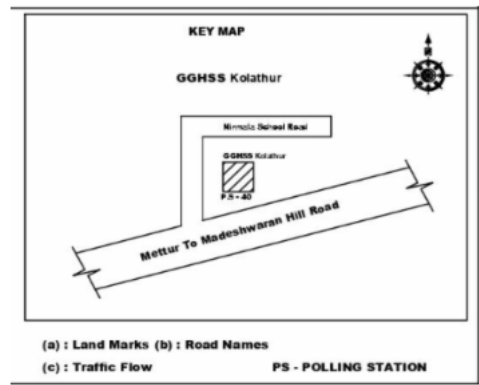

Polling Station Building Front View

Polling Station Front View

Polling Station Side View

Cad View

Key MAP View

1 பெயர் : சசிகுமார் தந்தை பெயர் : செல்வமணி வீட்டு எண் : 1 வயது : 42 பாலினம் : ஆண்	WHJ1183565 Photo is available	2 பெயர் : சந்தோஷ்குமார் தந்தை பெயர் : முருகன் வீட்டு எண் : 1 வயது : 38 பாலினம் : ஆண்	FNQ3791746 Photo is available	3 பெயர் : கவ்யா சதாசிவம் தந்தை பெயர் : சதாசிவம் வீட்டு எண் : 1-6-2 வயது : 24 பாலினம் : பெண்	WHJ2162790 Photo is available
4 பெயர் : ரகுபர்தீப தந்தை பெயர் : சதாசிவம் வீட்டு எண் : 1/6-2-20N2, வயது : 34 பாலினம் : ஆண்	WHJ0386367 Photo is available	5 பெயர் : சசிகலா கணவர் பெயர் : சரவணன் வீட்டு எண் : 1-20 வயது : 56 பாலினம் : பெண்	WHJ1496793 Photo is available	6 பெயர் : பழனிசாமி தந்தை பெயர் : ராஜீ வீட்டு எண் : 1-30 வயது : 58 பாலினம் : ஆண்	FNQ2792513 Photo is available
7 பெயர் : கண்ணப்பன் தந்தை பெயர் : கிருஷ்ணசாமி வீட்டு எண் : 1-37 வயது : 70 பாலினம் : ஆண்	WHJ1496819 Photo is available	8 பெயர் : விஜயகுமாரி தந்தை பெயர் : கண்ணப்பன் வீட்டு எண் : 1-37 வயது : 63 பாலினம் : பெண்	FNQ2788891 Photo is available	9 பெயர் : அப்புனூரெட்டியார் தந்தை பெயர் : குப்புசாமிரெட்டியார் வீட்டு எண் : 1-39 வயது : 99 பாலினம் : ஆண்	WHJ1496827 Photo is available
10 பெயர் : நாகம்மாள் கணவர் பெயர் : அப்புனூரெட்டியார் வீட்டு எண் : 1-39 வயது : 87 பாலினம் : பெண்	WHJ1496835 Photo is available	11 பெயர் : செல்வராஜ் தந்தை பெயர் : அப்புனூரெட்டியார் வீட்டு எண் : 1-40 வயது : 68 பாலினம் : ஆண்	WHJ1496843 Photo is available	12 பெயர் : முத்துலட்சுமி கணவர் பெயர் : செல்வராஜ் வீட்டு எண் : 1-40 வயது : 59 பாலினம் : பெண்	WHJ1496850 Photo is available
13 பெயர் : கோவிந்தராசு தந்தை பெயர் : குஞ்சிரெட்டி வீட்டு எண் : 1-41 வயது : 65 பாலினம் : ஆண்	WHJ1496884 Photo is available	14 பெயர் : சகுந்தலா கணவர் பெயர் : கோவிந்தராசு வீட்டு எண் : 1-41 வயது : 60 பாலினம் : பெண்	WHJ1496892 Photo is available	15 பெயர் : சுசீலா கணவர் பெயர் : திருப்பதிரெட்டி வீட்டு எண் : 1-42 வயது : 76 பாலினம் : பெண்	FNQ1242593 Photo is available
16 பெயர் : லட்சுமிநாராயணன் தந்தை பெயர் : திருப்பதிரெட்டி வீட்டு எண் : 1-42 வயது : 34 பாலினம் : ஆண்	WHJ1496900 Photo is available	17 பெயர் : வெங்கடேஸ்வரன் தந்தை பெயர் : சின்னசாமி வீட்டு எண் : 1-44 வயது : 53 பாலினம் : ஆண்	WHJ1496918 Photo is available	18 பெயர் : புட்டாரெட்டி தந்தை பெயர் : ராமசாமிரெட்டி வீட்டு எண் : 1-47 வயது : 94 பாலினம் : ஆண்	WHJ1496926 Photo is available
19 பெயர் : ராஜம்மாள் கணவர் பெயர் : புட்டாரெட்டி வீட்டு எண் : 1-47 வயது : 78 பாலினம் : பெண்	WHJ1496934 Photo is available	20 பெயர் : அனுசுயா இதரர் பெயர் : அணுராதா வீட்டு எண் : 2-27 வயது : 41 பாலினம் : பெண்	WHJ0010678 Photo is available	21 பெயர் : மது மிதா தந்தை பெயர் : மாரி கண்ணன் மாரி கண்ணன் வீட்டு எண் : 3-2-2 அனந்த ராஜ் தெரு கொலத்தூர் வயது : 21 பாலினம் : பெண்	WHJ2557874 Photo is available
22 பெயர் : நளிமுதிந அப்துஆல சலாம் தந்தை பெயர் : அப்துஆல சலாம் வீட்டு எண் : 3/5-7-4 வயது : 25 பாலினம் : ஆண்	WHJ1341684 Photo is available	23 பெயர் : துரைசாமி தந்தை பெயர் : ராக்கியப்பகவுண்டர் வீட்டு எண் : 3-7-1-3 வயது : 46 பாலினம் : ஆண்	WHJ0166389 Photo is available	24 பெயர் : சபீதா தந்தை பெயர் : முஸ்தஃபா வீட்டு எண் : 3/13 வயது : 26 பாலினம் : பெண்	WHJ1341528 Photo is available
25 பெயர் : கிரண்பிரியங்கா தந்தை பெயர் : சம்பத் வீட்டு எண் : 4 வயது : 31 பாலினம் : பெண்	WHJ0767566 Photo is available	26 பெயர் : வினோத் குமார் தந்தை பெயர் : வெங்கடேசன் வீட்டு எண் : 4-4-20 வயது : 32 பாலினம் : ஆண்	WHJ0767582 Photo is available	27 பெயர் : அசான்தன் தந்தை பெயர் : நவாப்ஜான் வீட்டு எண் : 5-8-12-2 வயது : 38 பாலினம் : ஆண்	FNQ3790730 Photo is available
28 பெயர் : நிக்கத பிரவீன் கணவர் பெயர் : அஸரூதீந் வீட்டு எண் : 29 வயது : 30 பாலினம் : பெண்	WHJ1341551 Photo is available	29 பெயர் : லாவண்யா கணவர் பெயர் : தனபால் வீட்டு எண் : 5/10 வயது : 25 பாலினம் : பெண்	WHJ2243459 Photo is available	S 30 பெயர் : சுப்ரமணியம் தந்தை பெயர் : ராமசாமி வீட்டு எண் : 5-11-4A8 வயது : 75 பாலினம் : ஆண்	WHJ1109693 Photo is available