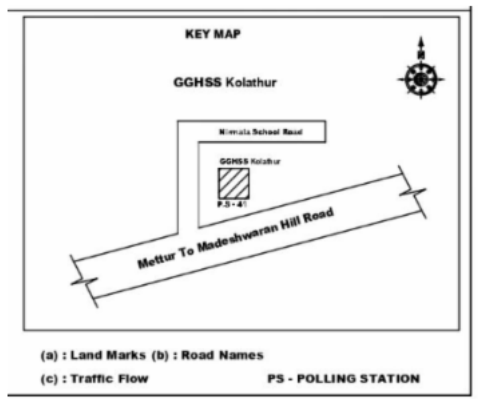

Key MAP View