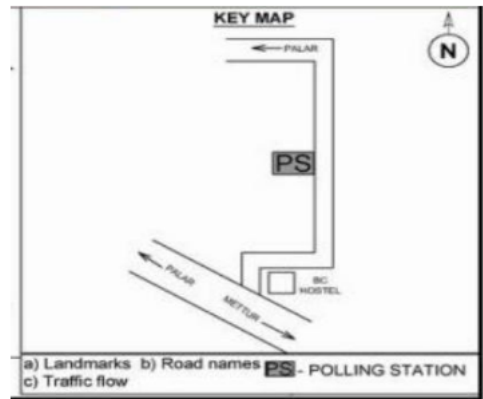

Google Map View

Polling Station Building Front View

Polling Station Front View

Cad View

Key MAP View

சட்டமன்றத் தொகுதியின் எண் மற்றும் பெயர் : 85-மேட்டூர்
பிரிவு எண் மற்றும் பெயர் 1-கொளத்தூர் (பே), வார்டு 8, ராமகிருஷ்ணா காலனி