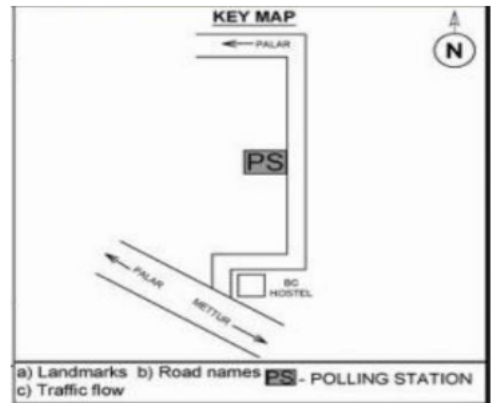

Cad View

Key MAP View