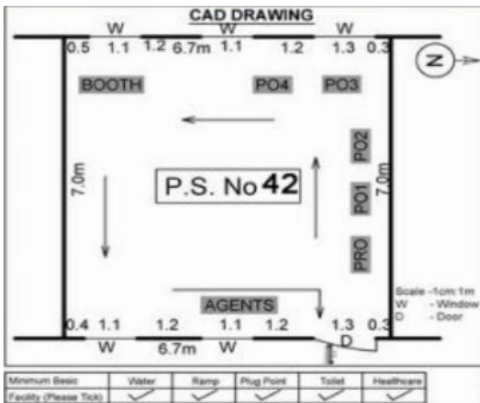

Cad View

Key MAP View