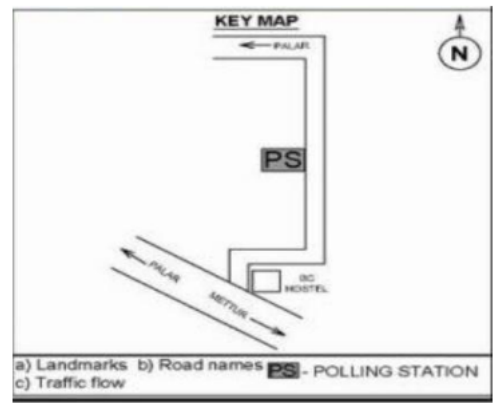

Cad View

Key MAP View