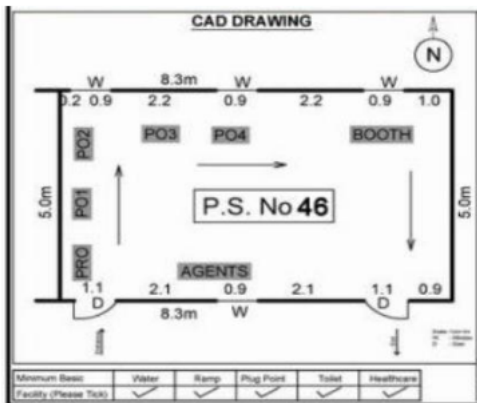

Cad View

Key MAP View