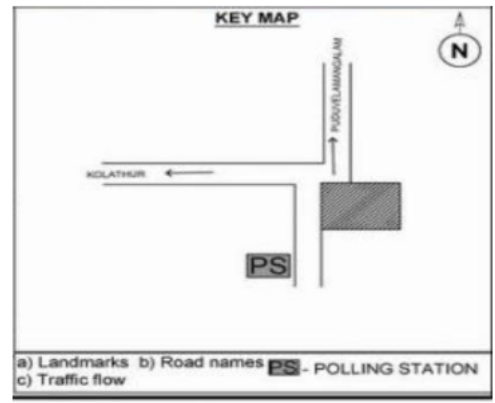

Cad View

Key MAP View