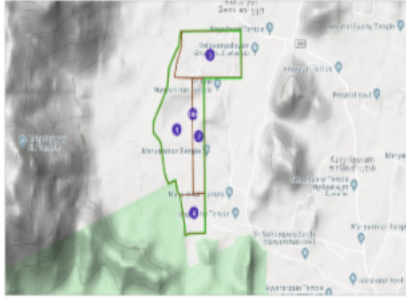

3. வாக்குச் சாவடியின் விவரங்கள்

<p>வாக்குச் சாவடியின் எண் மற்றும் பெயர் :</p> <p>5 - ஊராட்சி ஒன்றிய நடுநிலைப்பள்ளி ,கத்திரிப்பட்டி- 636303, ஓட்டுக் கட்டிடம் தெற்கு பார்த்த மேற்கு பகுதி</p> <p>வாக்குச் சாவடியின் முகவரி :</p> <p>ஊராட்சி ஒன்றிய நடுநிலைப்பள்ளி கத்திரிப்பட்டி, 636303</p>	<p>வாக்குச் சாவடியின் வகைப்பாடு (ஆண்/பெண்/பொது)</p>	<p>பொது</p>
	<p>துணை வாக்குச் சாவடிகளின் எண்ணிக்கை :</p>	<p>0</p>

4. வாக்காளர்களின் எண்ணிக்கை

தொடங்கும் வரிசை எண்	முடியும் வரிசை எண்.	நிகர வாக்காளர்களின் எண்ணிக்கை			
		ஆண்	பெண்	மூன்றாம் பாலினம்	மொத்தம்
1	960	496	452	0	948

கையொப்பம்

Nazri Naksha

Google Map View

Polling Station Building Front View