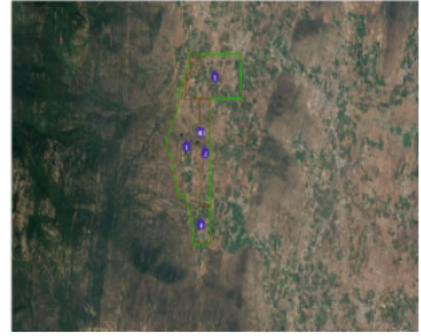

2. பாகத்தின் விவரங்கள் மற்றும் வாக்குச்சாவடிக்கான பரப்பளவு

இந்த பாகத்தில், பாகத்தின் கீழ் வரும் பிரிவின் எண் மற்றும் பெயர்																			
<p>1-காவேரிபுரம் (வ.கி) மற்றும் (ஊ), வார்டு 2, குத்தேரிகள்காடு</p> <p>2-காவேரிபுரம் (வ.கி) மற்றும் (ஊ), வார்டு 2, வெள்ளாளப்பட்டி</p> <p>3-காவேரிபுரம் (வ.கி) மற்றும் (ஊ), வார்டு 2, குள்ளவீரன்பட்டி</p> <p>4-காவேரிபுரம் (வ.கி) மற்றும் (ஊ), வார்டு 2, மலையாளத்தெரு</p>	<table style="width: 100%; border-collapse: collapse;"> <tr> <td style="width: 60%;">முக்கிய நகரம்/கிராமம்</td> <td style="width: 40%;">: காவேரிபுரம்</td> </tr> <tr> <td>வார்டு</td> <td>:</td> </tr> <tr> <td>அஞ்சல் அலுவலகம்</td> <td>: காவேரிபுரம்</td> </tr> <tr> <td>காவல் நிலையம்</td> <td>: கொளத்தூர்-கே1</td> </tr> <tr> <td>பஞ்சாயத்து</td> <td>: காவேரிபுரம்</td> </tr> <tr> <td>வட்டம்</td> <td>: மேட்டூர்</td> </tr> <tr> <td>கோட்டம்</td> <td>: மேட்டூர்</td> </tr> <tr> <td>மாவட்டம்</td> <td>: சேலம்</td> </tr> <tr> <td>அஞ்சல் குறியீட்டு எண்</td> <td>: 636303</td> </tr> </table>	முக்கிய நகரம்/கிராமம்	: காவேரிபுரம்	வார்டு	:	அஞ்சல் அலுவலகம்	: காவேரிபுரம்	காவல் நிலையம்	: கொளத்தூர்-கே1	பஞ்சாயத்து	: காவேரிபுரம்	வட்டம்	: மேட்டூர்	கோட்டம்	: மேட்டூர்	மாவட்டம்	: சேலம்	அஞ்சல் குறியீட்டு எண்	: 636303
முக்கிய நகரம்/கிராமம்	: காவேரிபுரம்																		
வார்டு	:																		
அஞ்சல் அலுவலகம்	: காவேரிபுரம்																		
காவல் நிலையம்	: கொளத்தூர்-கே1																		
பஞ்சாயத்து	: காவேரிபுரம்																		
வட்டம்	: மேட்டூர்																		
கோட்டம்	: மேட்டூர்																		
மாவட்டம்	: சேலம்																		
அஞ்சல் குறியீட்டு எண்	: 636303																		

4. வாக்காளர்களின் எண்ணிக்கை

தொடங்கும் வரிசை எண்	முடியும் வரிசை எண்.	நிகர வாக்காளர்களின் எண்ணிக்கை			
		ஆண்	பெண்	மூன்றாம் பாலினம்	மொத்தம்
1	960	496	452	0	948

கையொப்பம்

Nazri Naksha

Google Map View

Polling Station Building Front View