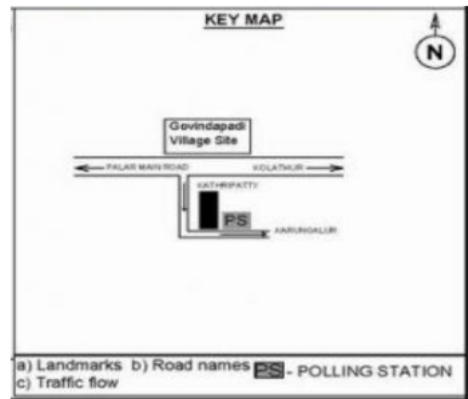

Cad View

Key MAP View