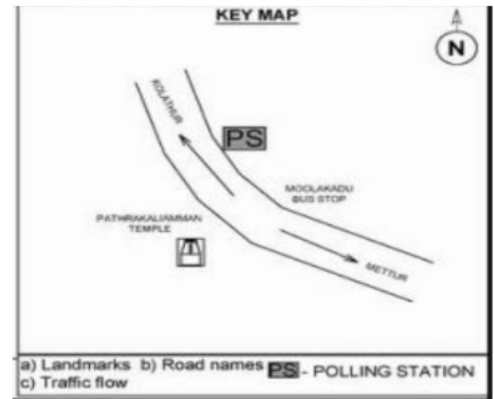

### 4. வாக்காளர்களின் எண்ணிக்கை

தொடங்கும் வரிசை எண்	முடியும் வரிசை எண்.	நிகர வாக்காளர்களின் எண்ணிக்கை			
		ஆண்	பெண்	மூன்றாம் பாலினம்	மொத்தம்
1	1059	512	533	0	1045

கையொப்பம்

Nazri Naksha

Google Map View

Polling Station Building Front View

Polling Station Front View

Cad View

Key MAP View

சட்டமன்றத் தொகுதியின் எண் மற்றும் பெயர் : 85-மேட்டூர்  
பிரிவு எண் மற்றும் பெயர் 1-மூலக்காடு (வ.கி) மற்றும் (உஊ), வார்டு 3, மூலக்காடு நேதாஜிநகர்

 பாகம் எண் : 50