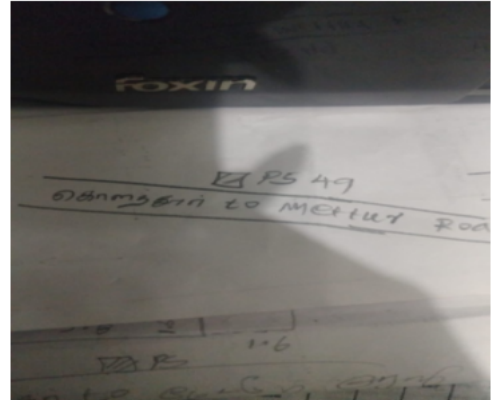

Key MAP View