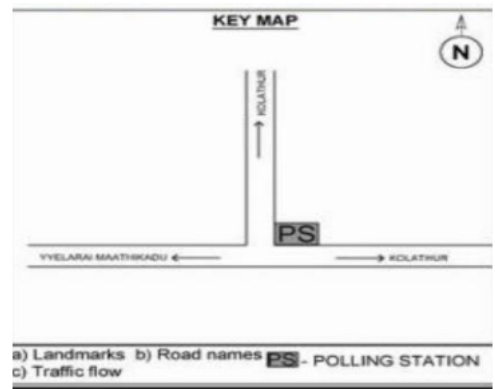

Google Map View

Polling Station Building Front View

Polling Station Front View

Cad View

Key MAP View

1 பெயர் : சென்னம்மாள் கணவர் பெயர் : மன்னஜ்ஜன் வீட்டு எண் : 1 வயது : 70 பாலினம் : பெண் Photo is available WHJ0388405	2 பெயர் : மாத்தூரான் தந்தை பெயர் : சென்னன் வீட்டு எண் : 1 வயது : 63 பாலினம் : ஆண் Photo is available WHJ0486043	3 பெயர் : சாந்தா கணவர் பெயர் : தியாகராஜன் வீட்டு எண் : 1 வயது : 58 பாலினம் : பெண் Photo is available WHJ0763599
4 பெயர் : பழனிமமாள் கணவர் பெயர் : பழனிசாமி வீட்டு எண் : 1 வயது : 55 பாலினம் : பெண் Photo is available WHJ0763607	5 பெயர் : காளி கணவர் பெயர் : மாத்தூரான் வீட்டு எண் : 1 வயது : 54 பாலினம் : பெண் Photo is available WHJ0486100	6 பெயர் : வளர்மதி கணவர் பெயர் : முத்துசாமி வீட்டு எண் : 1 வயது : 49 பாலினம் : பெண் Photo is available FNQ2916401
7 பெயர் : மாதம்மாள் கணவர் பெயர் : பழனிசாமி வீட்டு எண் : 1 வயது : 46 பாலினம் : பெண் Photo is available WHJ0257014	8 பெயர் : சின்னராஜி தந்தை பெயர் : மன்னஜன் வீட்டு எண் : 1 வயது : 46 பாலினம் : ஆண் Photo is available WHJ0388314	9 பெயர் : தேவேந்திரன் தந்தை பெயர் : ராமு வீட்டு எண் : 1 வயது : 45 பாலினம் : ஆண் Photo is available WHJ0256560
10 பெயர் : முருகேசன் தாயின் பெயர் : ஈஸ்வரி வீட்டு எண் : 1 வயது : 45 பாலினம் : ஆண் Photo is available WHJ0486092	11 பெயர் : ராஜேஸ்வரி கணவர் பெயர் : சின்னராஜி வீட்டு எண் : 1 வயது : 36 பாலினம் : பெண் Photo is available WHJ0388926	12 பெயர் : முத்துகுமார் தந்தை பெயர் : மாதப்பன் வீட்டு எண் : 1 வயது : 35 பாலினம் : ஆண் Photo is available WHJ0763565
13 பெயர் : நிர்மலா கணவர் பெயர் : பிரபு வீட்டு எண் : 1 வயது : 35 பாலினம் : பெண் Photo is available WHJ0944561	14 பெயர் : விஜயகுமார் தந்தை பெயர் : சென்னன் வீட்டு எண் : 1 வயது : 32 பாலினம் : ஆண் Photo is available WHJ0763573	15 பெயர் : மோகன்ராஜ் தந்தை பெயர் : ராமர் வசந்தி வீட்டு எண் : 1 வயது : 29 பாலினம் : ஆண் Photo is available WHJ1110964
16 பெயர் : கனிமொழி தந்தை பெயர் : சின்னராஜ் வீட்டு எண் : 1 வயது : 27 பாலினம் : பெண் Photo is available WHJ1235464	17 பெயர் : இளவரசன் தந்தை பெயர் : சென்னப்பன் வீட்டு எண் : 1 வயது : 27 பாலினம் : ஆண் Photo is available WHJ1235506	18 பெயர் : பொன்னம்மாள் கணவர் பெயர் : பழனிப்பன் வீட்டு எண் : 1-1 வயது : 62 பாலினம் : பெண் Photo is available WHJ0763623
19 பெயர் : சின்னமாலி கணவர் பெயர் : முனியன் வீட்டு எண் : 1-1 வயது : 50 பாலினம் : பெண் Photo is available WHJ0763656	20 பெயர் : சகுந்தலா கணவர் பெயர் : காமராசு வீட்டு எண் : 1-1 வயது : 46 பாலினம் : பெண் Photo is available WHJ0763649	21 பெயர் : சோமேஸ்வரி கணவர் பெயர் : பிரபாகரன் வீட்டு எண் : 1-1 வயது : 36 பாலினம் : பெண் Photo is available WHJ0763664
22 பெயர் : தேன்மொழி கணவர் பெயர் : சதீஷ் வீட்டு எண் : 1-1-1 வயது : 29 பாலினம் : பெண் Photo is available WHJ2165512	23 பெயர் : சென்னி கணவர் பெயர் : மொருப்புரான் வீட்டு எண் : 1-1-3A வயது : 74 பாலினம் : பெண் Photo is available WHJ0482208	24 பெயர் : பிரபு தந்தை பெயர் : வெங்கடாசலம் வீட்டு எண் : 1/1-6ஏ வயது : 33 பாலினம் : ஆண் Photo is available WHJ0482307
25 பெயர் : சின்னக்கனனு கணவர் பெயர் : குழந்தையப்பன் வீட்டு எண் : 1-1-7 வயது : 75 பாலினம் : பெண் Photo is available WHJ1110907	26 பெயர் : அப்புசாமி தந்தை பெயர் : அங்கப்பன் வீட்டு எண் : 1-1-7 வயது : 66 பாலினம் : ஆண் Photo is available WHJ0486027	27 பெயர் : கந்தம்மாள் கணவர் பெயர் : அப்புசாமி வீட்டு எண் : 1-1-7 வயது : 63 பாலினம் : பெண் Photo is available WHJ0485987
28 பெயர் : பெரியசாமி தந்தை பெயர் : மொட்டையன் வீட்டு எண் : 1-1-7 வயது : 59 பாலினம் : ஆண் Photo is available FNQ2915890	29 பெயர் : மருதாம்பாள் கணவர் பெயர் : பெரியசாமி வீட்டு எண் : 1-1-7 வயது : 52 பாலினம் : பெண் Photo is available FNQ2916732	30 பெயர் : ஜோதிவேலன் தந்தை பெயர் : அப்புசாமி வீட்டு எண் : 1-1-7 வயது : 43 பாலினம் : ஆண் Photo is available WHJ0486126