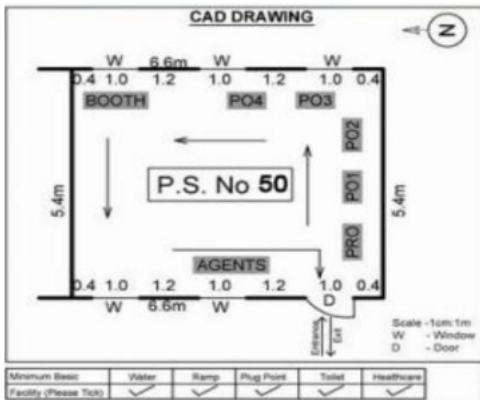

Google Map View

Polling Station Building Front View

Polling Station Front View

Cad View

Key MAP View

1 பெயர் : சென்னம்மாள் கணவர் பெயர் : மன்னஜ்ஜன் வீட்டு எண் : 1 வயது : 70 பாலினம் : பெண் Photo is available WHJ0388405	2 பெயர் : மாத்தூரான் தந்தை பெயர் : சென்னன் வீட்டு எண் : 1 வயது : 63 பாலினம் : ஆண் Photo is available WHJ0486043	3 பெயர் : சாந்தா கணவர் பெயர் : தியாகராஜன் வீட்டு எண் : 1 வயது : 58 பாலினம் : பெண் Photo is available WHJ0763599
4 பெயர் : பழனிமமாள் கணவர் பெயர் : பழனிசாமி வீட்டு எண் : 1 வயது : 55 பாலினம் : பெண் Photo is available WHJ0763607	5 பெயர் : காளி கணவர் பெயர் : மாத்தூரான் வீட்டு எண் : 1 வயது : 54 பாலினம் : பெண் Photo is available WHJ0486100	6 பெயர் : வளர்மதி கணவர் பெயர் : முத்துசாமி வீட்டு எண் : 1 வயது : 49 பாலினம் : பெண் Photo is available FNQ2916401
7 பெயர் : மாதம்மாள் கணவர் பெயர் : பழனிசாமி வீட்டு எண் : 1 வயது : 46 பாலினம் : பெண் Photo is available WHJ0257014	8 பெயர் : சின்னராஜி தந்தை பெயர் : மன்னஜன் வீட்டு எண் : 1 வயது : 46 பாலினம் : ஆண் Photo is available WHJ0388314	9 பெயர் : தேவேந்திரன் தந்தை பெயர் : ராமு வீட்டு எண் : 1 வயது : 45 பாலினம் : ஆண் Photo is available WHJ0256560
10 பெயர் : முருகேசன் தாயின் பெயர் : ஈஸ்வரி வீட்டு எண் : 1 வயது : 45 பாலினம் : ஆண் Photo is available WHJ0486092	11 பெயர் : ராஜேஸ்வரி கணவர் பெயர் : சின்னராஜி வீட்டு எண் : 1 வயது : 36 பாலினம் : பெண் Photo is available WHJ0388926	12 பெயர் : முத்துகுமார் தந்தை பெயர் : மாதப்பன் வீட்டு எண் : 1 வயது : 35 பாலினம் : ஆண் Photo is available WHJ0763565
13 பெயர் : நிர்மலா கணவர் பெயர் : பிரபு வீட்டு எண் : 1 வயது : 35 பாலினம் : பெண் Photo is available WHJ0944561	14 பெயர் : விஜயகுமார் தந்தை பெயர் : சென்னன் வீட்டு எண் : 1 வயது : 32 பாலினம் : ஆண் Photo is available WHJ0763573	15 பெயர் : மோகன்ராஜ் தந்தை பெயர் : ராமர் வசந்தி வீட்டு எண் : 1 வயது : 29 பாலினம் : ஆண் Photo is available WHJ1110964
16 பெயர் : கனிமொழி தந்தை பெயர் : சின்னராஜ் வீட்டு எண் : 1 வயது : 27 பாலினம் : பெண் Photo is available WHJ1235464	17 பெயர் : இளவரசன் தந்தை பெயர் : சென்னப்பன் வீட்டு எண் : 1 வயது : 27 பாலினம் : ஆண் Photo is available WHJ1235506	18 பெயர் : பொன்னம்மாள் கணவர் பெயர் : பழனிப்பன் வீட்டு எண் : 1-1 வயது : 62 பாலினம் : பெண் Photo is available WHJ0763623
19 பெயர் : சின்னமாலி கணவர் பெயர் : முனியன் வீட்டு எண் : 1-1 வயது : 50 பாலினம் : பெண் Photo is available WHJ0763656	20 பெயர் : சகுந்தலா கணவர் பெயர் : காமராசு வீட்டு எண் : 1-1 வயது : 46 பாலினம் : பெண் Photo is available WHJ0763649	21 பெயர் : சோமேஸ்வரி கணவர் பெயர் : பிரபாகரன் வீட்டு எண் : 1-1 வயது : 36 பாலினம் : பெண் Photo is available WHJ0763664
22 பெயர் : தேன்மொழி கணவர் பெயர் : சதீஷ் வீட்டு எண் : 1-1-1 வயது : 29 பாலினம் : பெண் Photo is available WHJ2165512	23 பெயர் : சென்னி கணவர் பெயர் : மொருப்புரான் வீட்டு எண் : 1-1-3A வயது : 74 பாலினம் : பெண் Photo is available WHJ0482208	24 பெயர் : பிரபு தந்தை பெயர் : வெங்கடாசலம் வீட்டு எண் : 1/1-6ஏ வயது : 33 பாலினம் : ஆண் Photo is available WHJ0482307
25 பெயர் : சின்னக்கனனு கணவர் பெயர் : குழந்தையப்பன் வீட்டு எண் : 1-1-7 வயது : 75 பாலினம் : பெண் Photo is available WHJ1110907	26 பெயர் : அப்புசாமி தந்தை பெயர் : அங்கப்பன் வீட்டு எண் : 1-1-7 வயது : 66 பாலினம் : ஆண் Photo is available WHJ0486027	27 பெயர் : கந்தம்மாள் கணவர் பெயர் : அப்புசாமி வீட்டு எண் : 1-1-7 வயது : 63 பாலினம் : பெண் Photo is available WHJ0485987
28 பெயர் : பெரியசாமி தந்தை பெயர் : மொட்டையன் வீட்டு எண் : 1-1-7 வயது : 59 பாலினம் : ஆண் Photo is available FNQ2915890	29 பெயர் : மருதாம்பாள் கணவர் பெயர் : பெரியசாமி வீட்டு எண் : 1-1-7 வயது : 52 பாலினம் : பெண் Photo is available FNQ2916732	30 பெயர் : ஜோதிவேலன் தந்தை பெயர் : அப்புசாமி வீட்டு எண் : 1-1-7 வயது : 43 பாலினம் : ஆண் Photo is available WHJ0486126