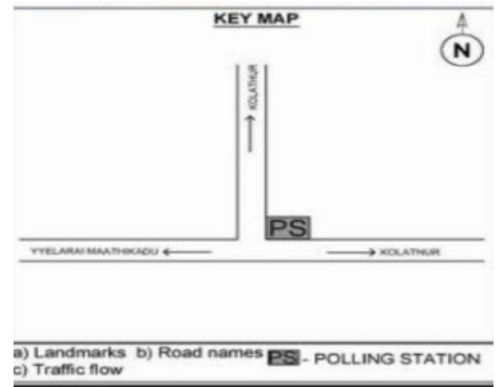

Cad View

Key MAP View