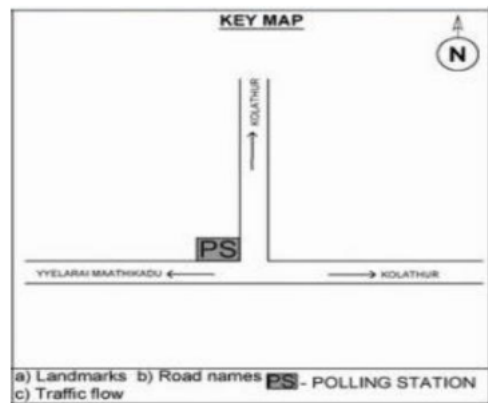

Cad View

Key MAP View