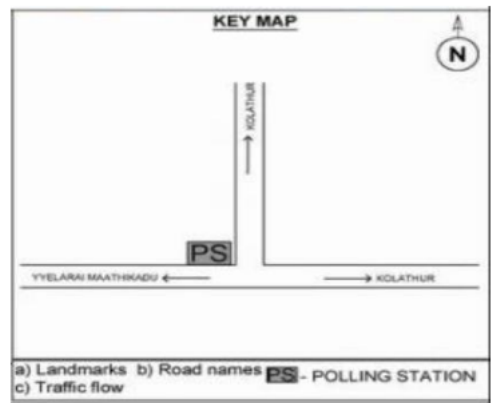

Cad View

Key MAP View