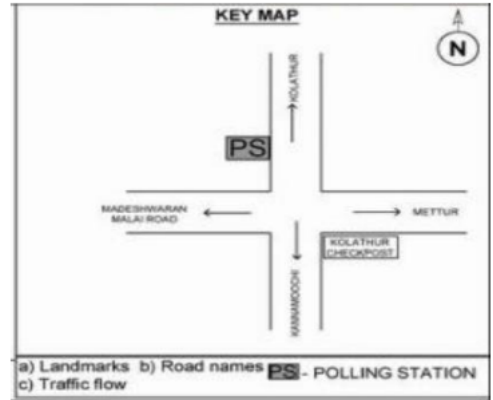

Cad View

Key MAP View