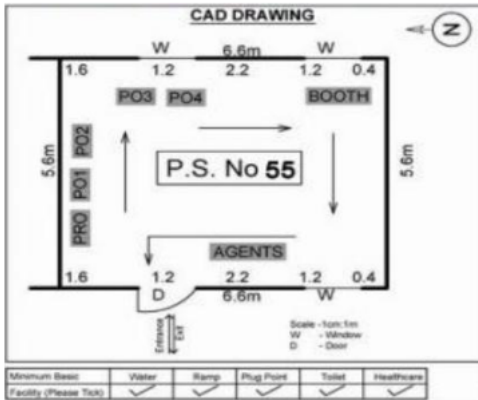

Cad View

Key MAP View