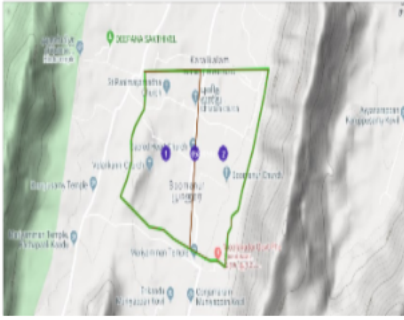

### 3. வாக்குச் சாவடியின் விவரங்கள்

<b>வாக்குச் சாவடியின் எண் மற்றும் பெயர் :</b> 61 - ஆர்.சி துவக்கப்பள்ளி, பூமனூர்-636303, தார்சுகட்டத்தின் கிழக்க பார்த்த தெற்கின் மையபகுதி  <b>வாக்குச் சாவடியின் முகவரி :</b> ஆர்.சி துவக்கப்பள்ளி பூமனூர், 636303	<b>வாக்குச் சாவடியின் வகைப்பாடு (ஆண்/பெண்/பொது)</b>	<b>பொது</b>
	<b>துணை வாக்குச் சாவடிகளின் எண்ணிக்கை :</b>	0

Google Map View

Polling Station Building Front View

Polling Station Front View

Cad View

Key MAP View

சட்டமன்றத் தொகுதியின் எண் மற்றும் பெயர் : 85-மேட்டூர் பிரிவு எண் மற்றும் பெயர் 1-ஆலமரத்துப்பட்டி (வ.கி) மற்றும் (ஊ), வார்டு 6, பூமனூர்