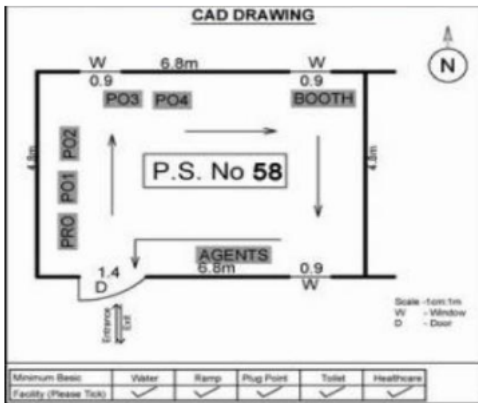

Google Map View

Polling Station Building Front View

Polling Station Front View

Cad View

Key MAP View

சட்டமன்றத் தொகுதியின் எண் மற்றும் பெயர் : 85-மேட்டூர் பிரிவு எண் மற்றும் பெயர் 1-ஆலமரத்துப்பட்டி (வ.கி) மற்றும் (ஊ), வார்டு 6, பூமனூர்