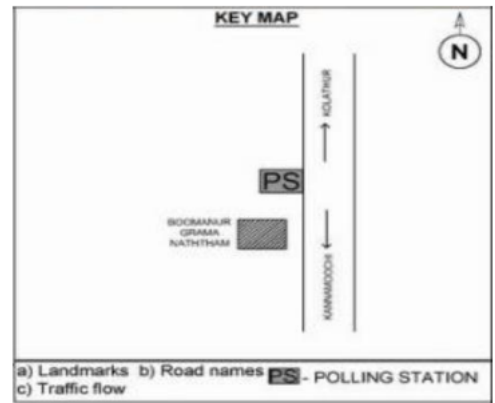

Google Map View

Polling Station Building Front View

Polling Station Front View

Cad View

Key MAP View

சட்டமன்றத் தொகுதியின் எண் மற்றும் பெயர் : 85-மேட்டூர் பிரிவு எண் மற்றும் பெயர் 1-ஆலமரத்துப்பட்டி (வ.கி) மற்றும் (ஊ), வார்டு 6, பூமனூர்