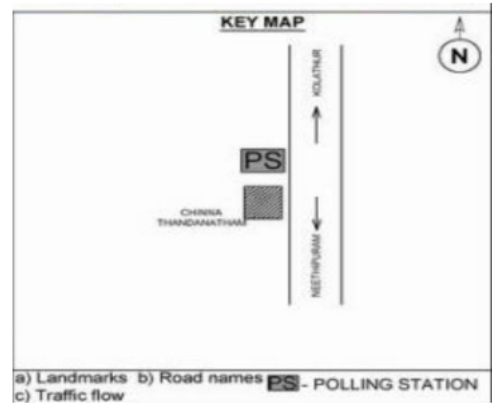

Google Map View

Polling Station Building Front View

Polling Station Front View

Cad View

Key MAP View

சட்டமன்றத் தொகுதியின் எண் மற்றும் பெயர் : 85-மேட்டூர்
பிரிவு எண் மற்றும் பெயர் 1-லக்கம்பட்டி (வ.கி) மற்றும் (ஊ), வார்டு 1,லக்கம்பட்டிஊர்நத்தம்