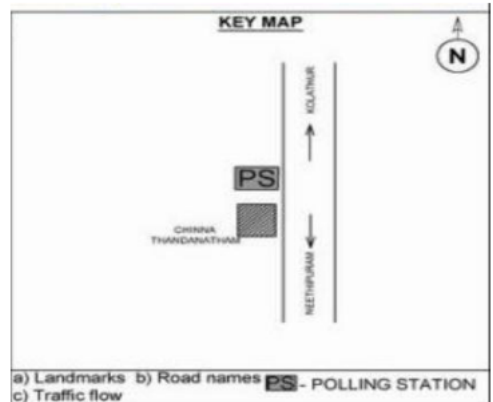

Google Map View

Polling Station Building Front View

Polling Station Front View

Cad View

Key MAP View

சட்டமன்றத் தொகுதியின் எண் மற்றும் பெயர் : 85-மேட்டூர்
பிரிவு எண் மற்றும் பெயர் 1-லக்கம்பட்டி (வ.கி) மற்றும் (ஊ), வார்டு 2,சி.எஸ்.புரம் மேற்குகாட்டுவளவு