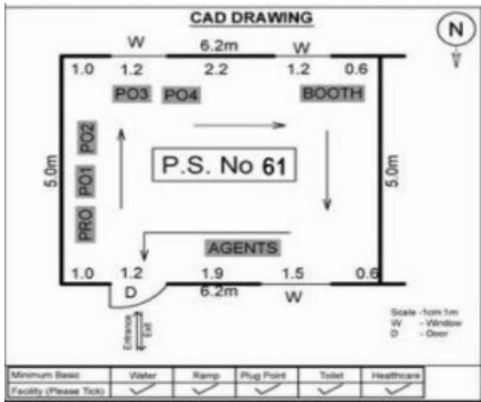

Google Map View

Polling Station Building Front View

Polling Station Front View

Cad View

Key MAP View

சட்டமன்றத் தொகுதியின் எண் மற்றும் பெயர் : 85-மேட்டூர்
பிரிவு எண் மற்றும் பெயர் 1-லக்கம்பட்டி (வ.கி) மற்றும் (ஊ), வார்டு 2,சி.எஸ்.புரம் மேற்குகாட்டுவளவு