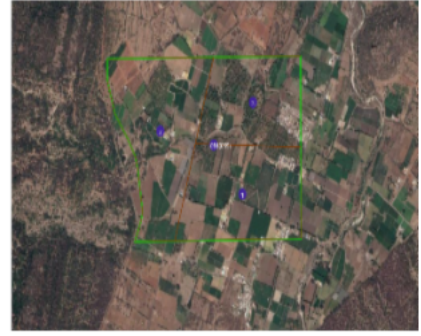

3. வாக்குச் சாவடியின் விவரங்கள்

வாக்குச் சாவடியின் எண் மற்றும் பெயர் : 64 - ஊராட்சி ஒன்றிய துவக்கப்பள்ளி, சின்னதண்டா-636303, புதியதார்ஸ்கட்டிடம் வடக்குபார்த்தகிழக்குபகுதி- வாக்குச் சாவடியின் முகவரி : ஊராட்சி ஒன்றிய துவக்கப்பள்ளி சின்னதண்டா, 636303	வாக்குச் சாவடியின் வகைப்பாடு (ஆண்/பெண்/பொது)	பொது
	துணை வாக்குச் சாவடிகளின் எண்ணிக்கை :	0

Google Map View

Polling Station Building Front View

Polling Station Front View

Cad View

Key MAP View

சட்டமன்றத் தொகுதியின் எண் மற்றும் பெயர் : 85-மேட்டூர்
பிரிவு எண் மற்றும் பெயர் 1-லக்கம்பட்டி (வ.கி) மற்றும் (ஊ), வார்டு 2,சி.எஸ்.புரம் மேற்குகாட்டுவளவு