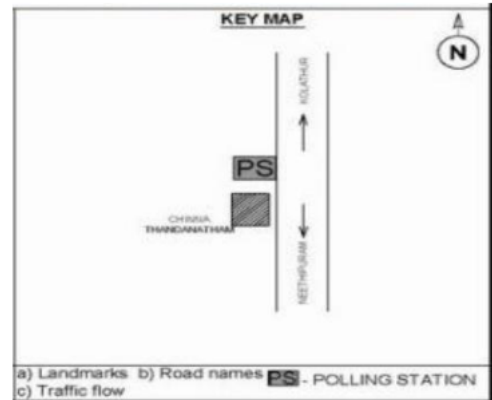

Key MAP View