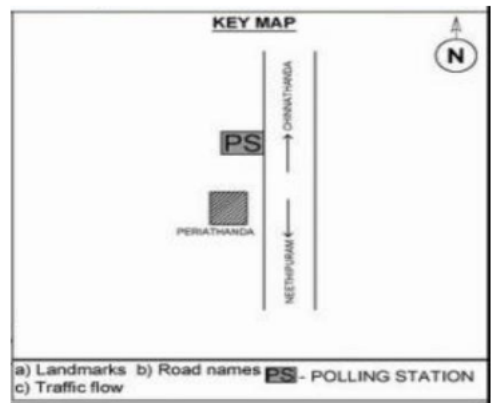

Cad View

Key MAP View