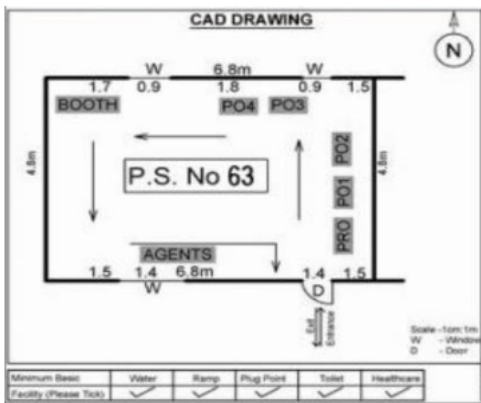

Cad View

Key MAP View