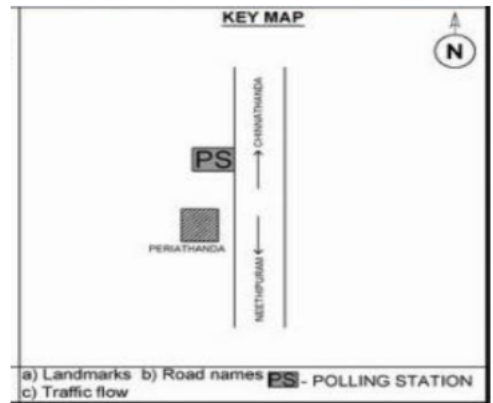

Cad View

Key MAP View