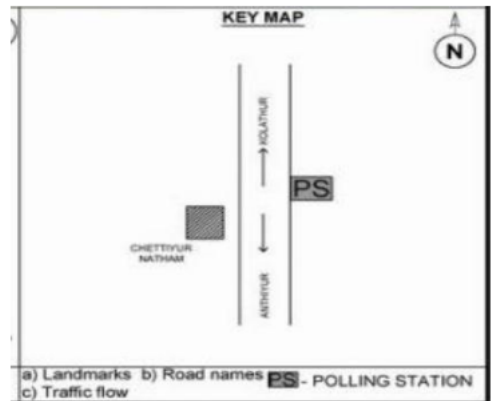

Cad View

Key MAP View