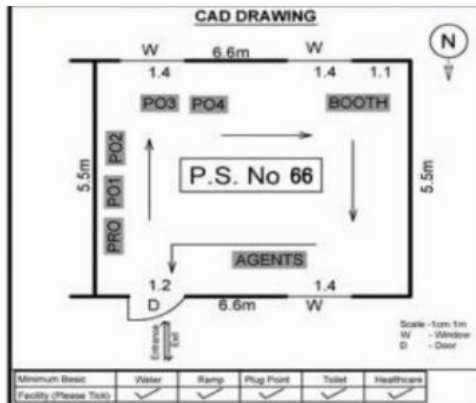

Google Map View

Polling Station Building Front View

Polling Station Front View

Cad View

Key MAP View

சட்டமன்றத் தொகுதியின் எண் மற்றும் பெயர் : 85-மேட்டூர்  
பிரிவு எண் மற்றும் பெயர் 1-கண்ணாமூச்சி (வ.கி) மற்றும் (ஊ), வார்டு 1, மூங்கத்தூர்காட்டுவளவு