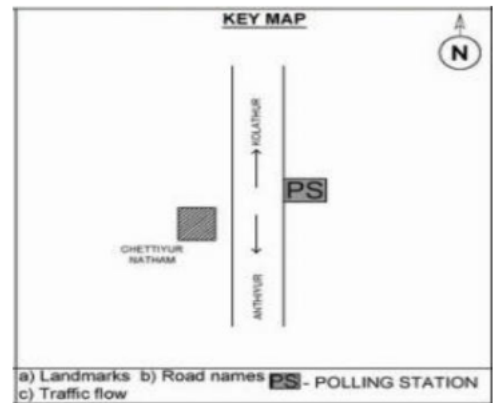

Google Map View

Polling Station Building Front View

Polling Station Front View

Cad View

Key MAP View

சட்டமன்றத் தொகுதியின் எண் மற்றும் பெயர் : 85-மேட்டூர்  
பிரிவு எண் மற்றும் பெயர் 1-கண்ணாமூச்சி (வ.கி) மற்றும் (ஊ), வார்டு 1, மூங்கத்தூர்காட்டுவளவு