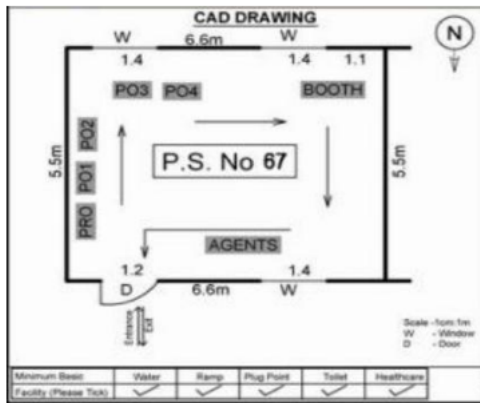

Cad View

Key MAP View