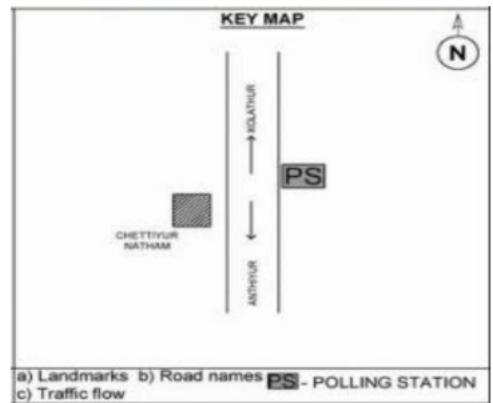

Cad View

Key MAP View