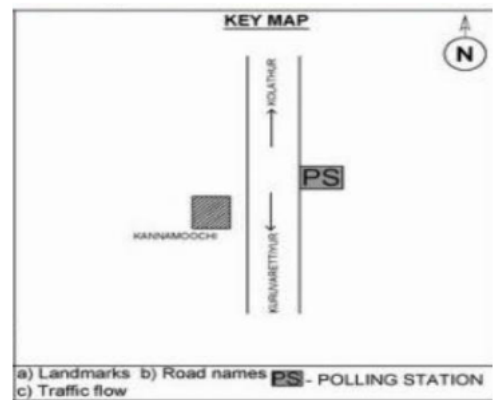

Cad View

Key MAP View