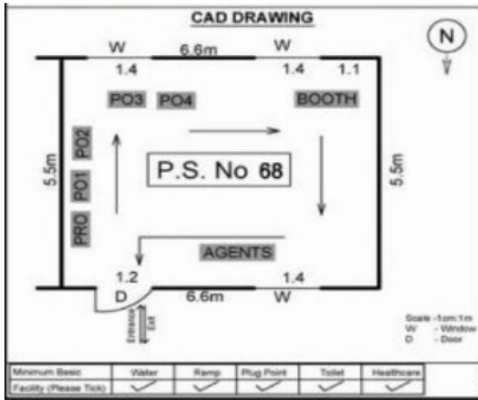

Cad View

Key MAP View