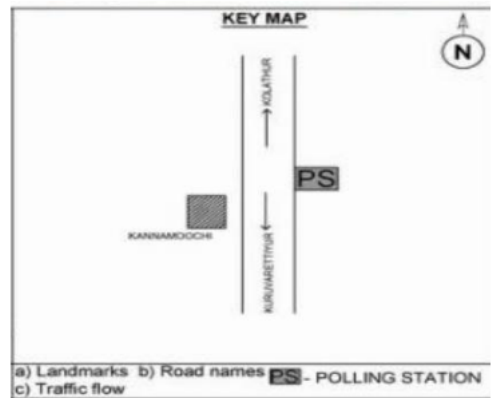

Key MAP View