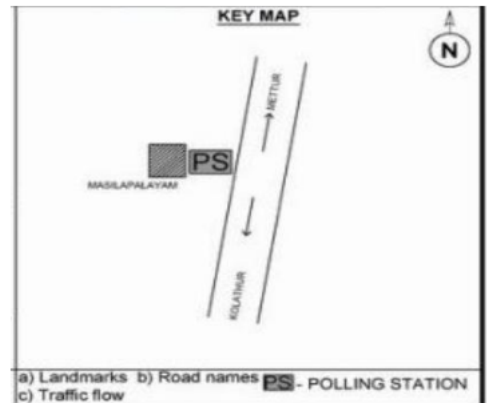

Cad View

Key MAP View