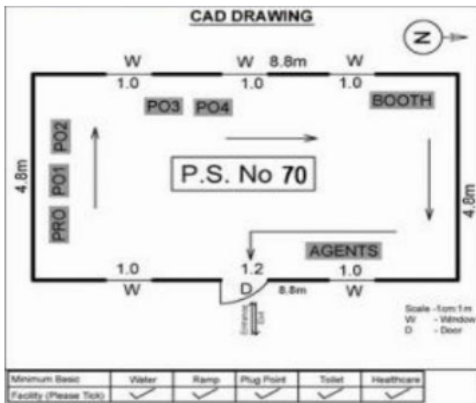

Cad View

Key MAP View