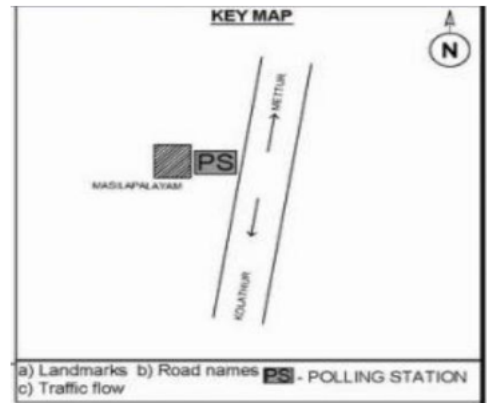

Cad View

Key MAP View