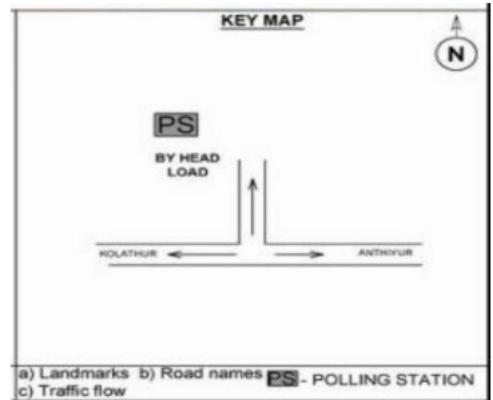

Cad View

Key MAP View