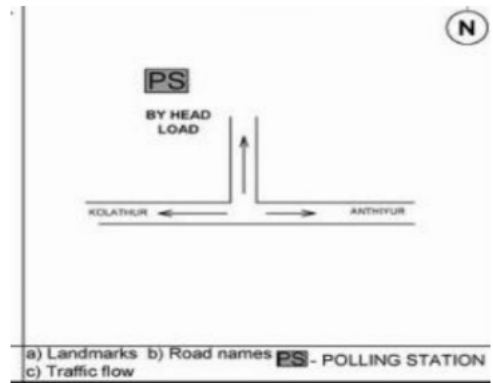

Cad View

Key MAP View