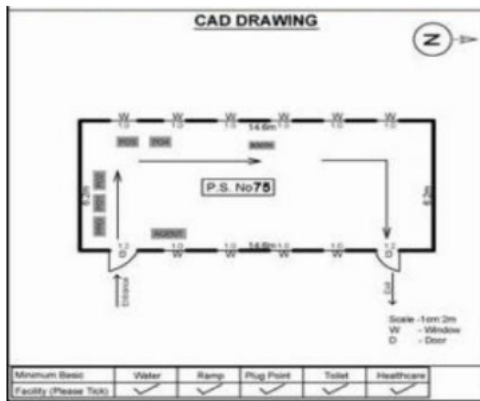

Cad View

Key MAP View