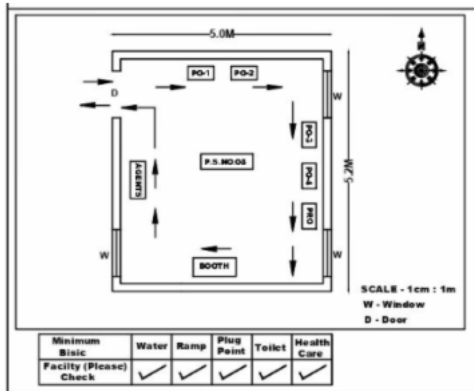

Google Map View

Polling Station Building Front View

Polling Station Building Front View

Polling Station Front View

Polling Station Side View

Cad View

Key MAP View

சட்டமன்றத் தொகுதியின் எண் மற்றும் பெயர் : 85-மேட்டூர்
பிரிவு எண் மற்றும் பெயர் 1-காவேரிபுரம் (வ.கி) மற்றும் (ஊ), வார்டு 3, செட்டிப்பட்டி காட்டுவளவு வடக்கு