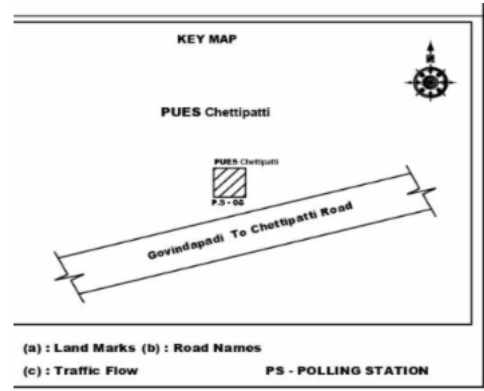

Google Map View

Polling Station Building Front View

Polling Station Building Front View

Polling Station Front View

Polling Station Side View

Cad View

Key MAP View

சட்டமன்றத் தொகுதியின் எண் மற்றும் பெயர் : 85-மேட்டூர்
பிரிவு எண் மற்றும் பெயர் 1-காவேரிபுரம் (வ.கி) மற்றும் (ஊ), வார்டு 3, செட்டிப்பட்டி காட்டுவளவு வடக்கு