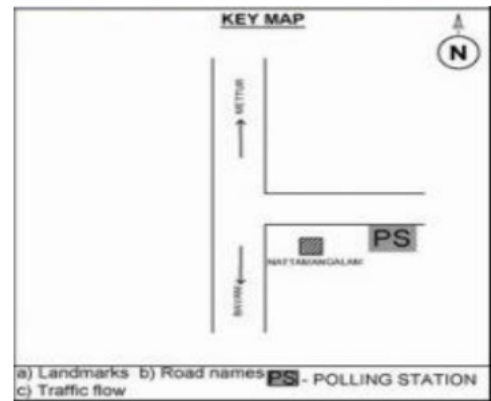

Key MAP View