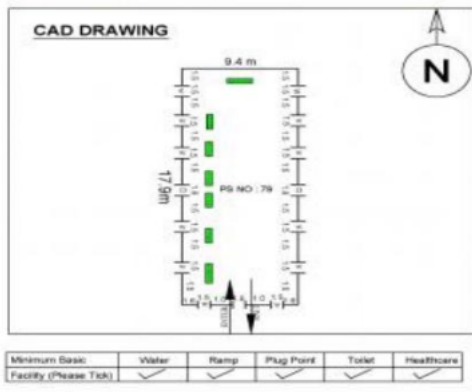

Google Map View

Polling Station Building Front View

Polling Station Front View

Cad View

Key MAP View

சட்டமன்றத் தொகுதியின் எண் மற்றும் பெயர் : 85-மேட்டூர்
பிரிவு எண் மற்றும் பெயர் 1-நவப்பட்டி (வ.கி) மற்றும் (ஊ), வார்டு 4, காவோரிகிராஸ்