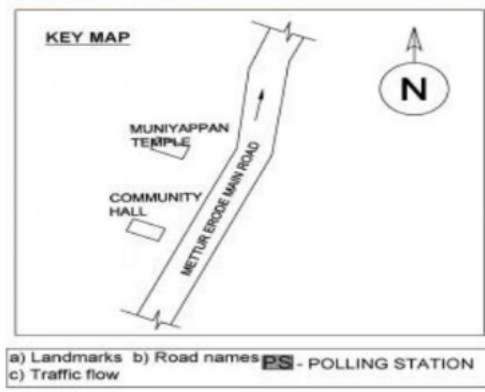

Google Map View

Polling Station Building Front View

Polling Station Front View

Cad View

Key MAP View

சட்டமன்றத் தொகுதியின் எண் மற்றும் பெயர் : 85-மேட்டூர்
பிரிவு எண் மற்றும் பெயர் 1-நவப்பட்டி (வ.கி) மற்றும் (ஊ), வார்டு 4, காவோரிகிராஸ்