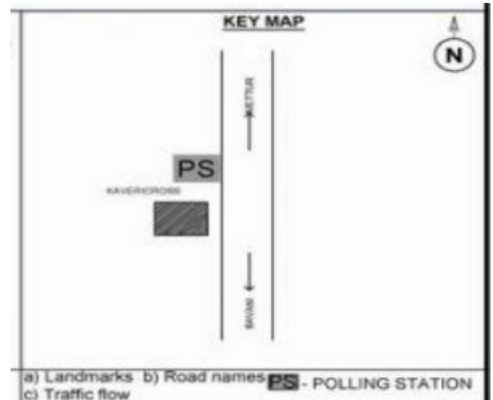

Cad View

Key MAP View