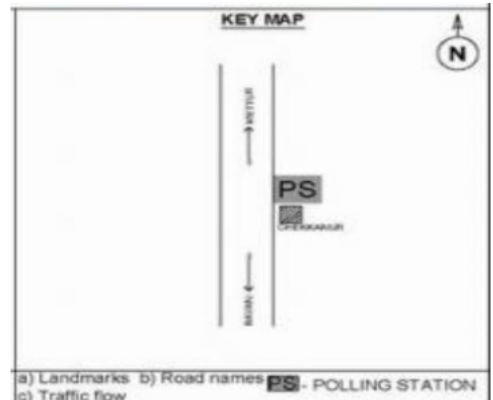

Cad View

Key MAP View