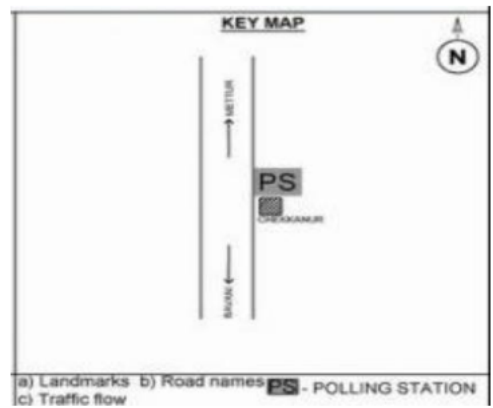

Key MAP View