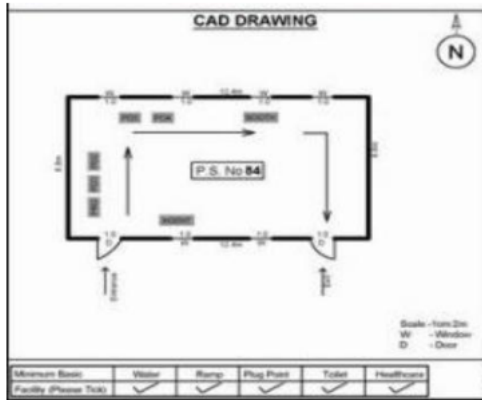

Polling Station Front View

Cad View

Key MAP View

சட்டமன்றத் தொகுதியின் எண் மற்றும் பெயர் : 85-மேட்டூர்  
பிரிவு எண் மற்றும் பெயர் 1-கோல்நாயக்கன்பட்டி (வ.கி) மற்றும் (ஊ), வார்டு 1, உள் ஏரிக்காடு

பாகம் எண் : 87