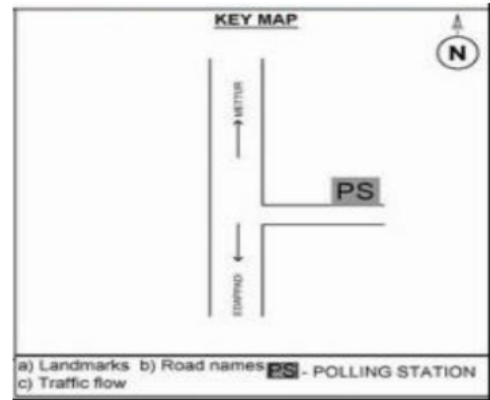

### 4. வாக்காளர்களின் எண்ணிக்கை

தொடங்கும் வரிசை எண்	முடியும் வரிசை எண்.	நிகர வாக்காளர்களின் எண்ணிக்கை			
		ஆண்	பெண்	மூன்றாம் பாலினம்	மொத்தம்
1	668	344	323	0	667

கையொப்பம்

Nazri Naksha

Google Map View

Polling Station Building Front View

Polling Station Front View

Cad View

Key MAP View

சட்டமன்றத் தொகுதியின் எண் மற்றும் பெயர் : 85-மேட்டூர்  
பிரிவு எண் மற்றும் பெயர் 1-கோல்நாயக்கன்பட்டி (வ.கி) மற்றும் (ஊ), வார்டு 1, உள் ஏரிக்காடு

பாகம் எண் : 87