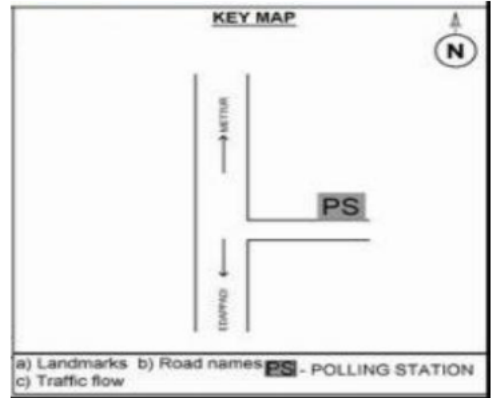

Key MAP View